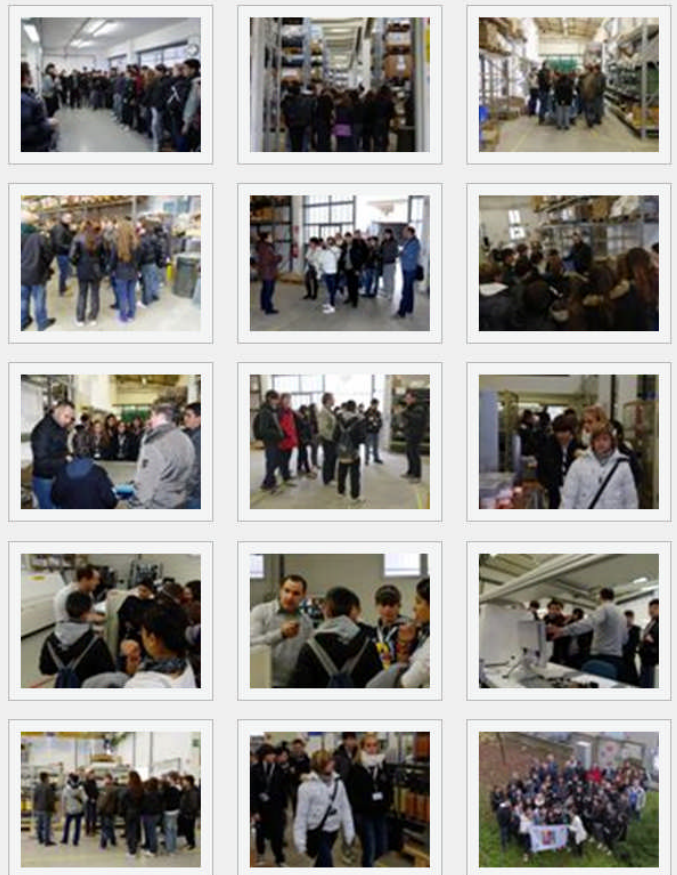

La visita si è snodata attorno le varie unità di business dell'azienda nella sede principale di Serravalle (FE), ed è stata condotta da tre diversi gruppi contemporaneamente.

Gli alunni, seguiti dai propri insegnanti hanno ricevuto il benvenuto di Beatrice Chiavieri (responsabile del Personale), e successivamente sono stati accompagnati nella visita da Federica Braiati (responsabile della Qualità), Massimiliano Sacchi (responsabile Logistica) e Marco Avanzi (ingegneria industriale) i quali hanno illustrato le principali caratteristiche dei processi, e risposto alle varie domande poste dai ragazzi.

La visita si è protratta per circa 2 ore nell'itinerario aziendale, e si è conclusa con un piccolo rinfresco di saluto alla scolaresca. Benchè molto specifico l'ambiente di Cierre, sono stati positivi i commenti sulla giornata in Azienda sia da parte degli studenti che dei propri insegnanti; una esperienza che favorisce la conoscenza delle attività presenti sul territorio e consente ai ragazzi di farsi una propria idea della realtà Industriale, dirattamente sul campo.

Fra gli intervenuti della giornata, il rag. Angiolino Moretti (Unindustria Ferrara) e il Dr. Filippo Barbieri (assessore alle attività produttive del Comune di Berra), accompagnati dall'amministratore di CIERRE Renato Chiavieri.

CIERRE è una industria che opera nel settore della subfornitura elettronica dal 1970, offrendo soluzioni complete e diversificate per ciascun Cliente. Produce Schede Elettroniche, Cablaggi Cavi, Assemblaggi di potenza, offrendo servizi aggiunti quali la Progettazione, la fornitura dei materiali, il collaudo, una gestione avanzata della filiera con KANBAN e FREEPASS. CIERRE si differenzia per la sinergia della offerta, efficacia delle operations, orientamento al Cliente, miglioramento e innovazione, impiegando oltre 100 persone, e occupando 5000 mq di area coperta.
www.cierre.net